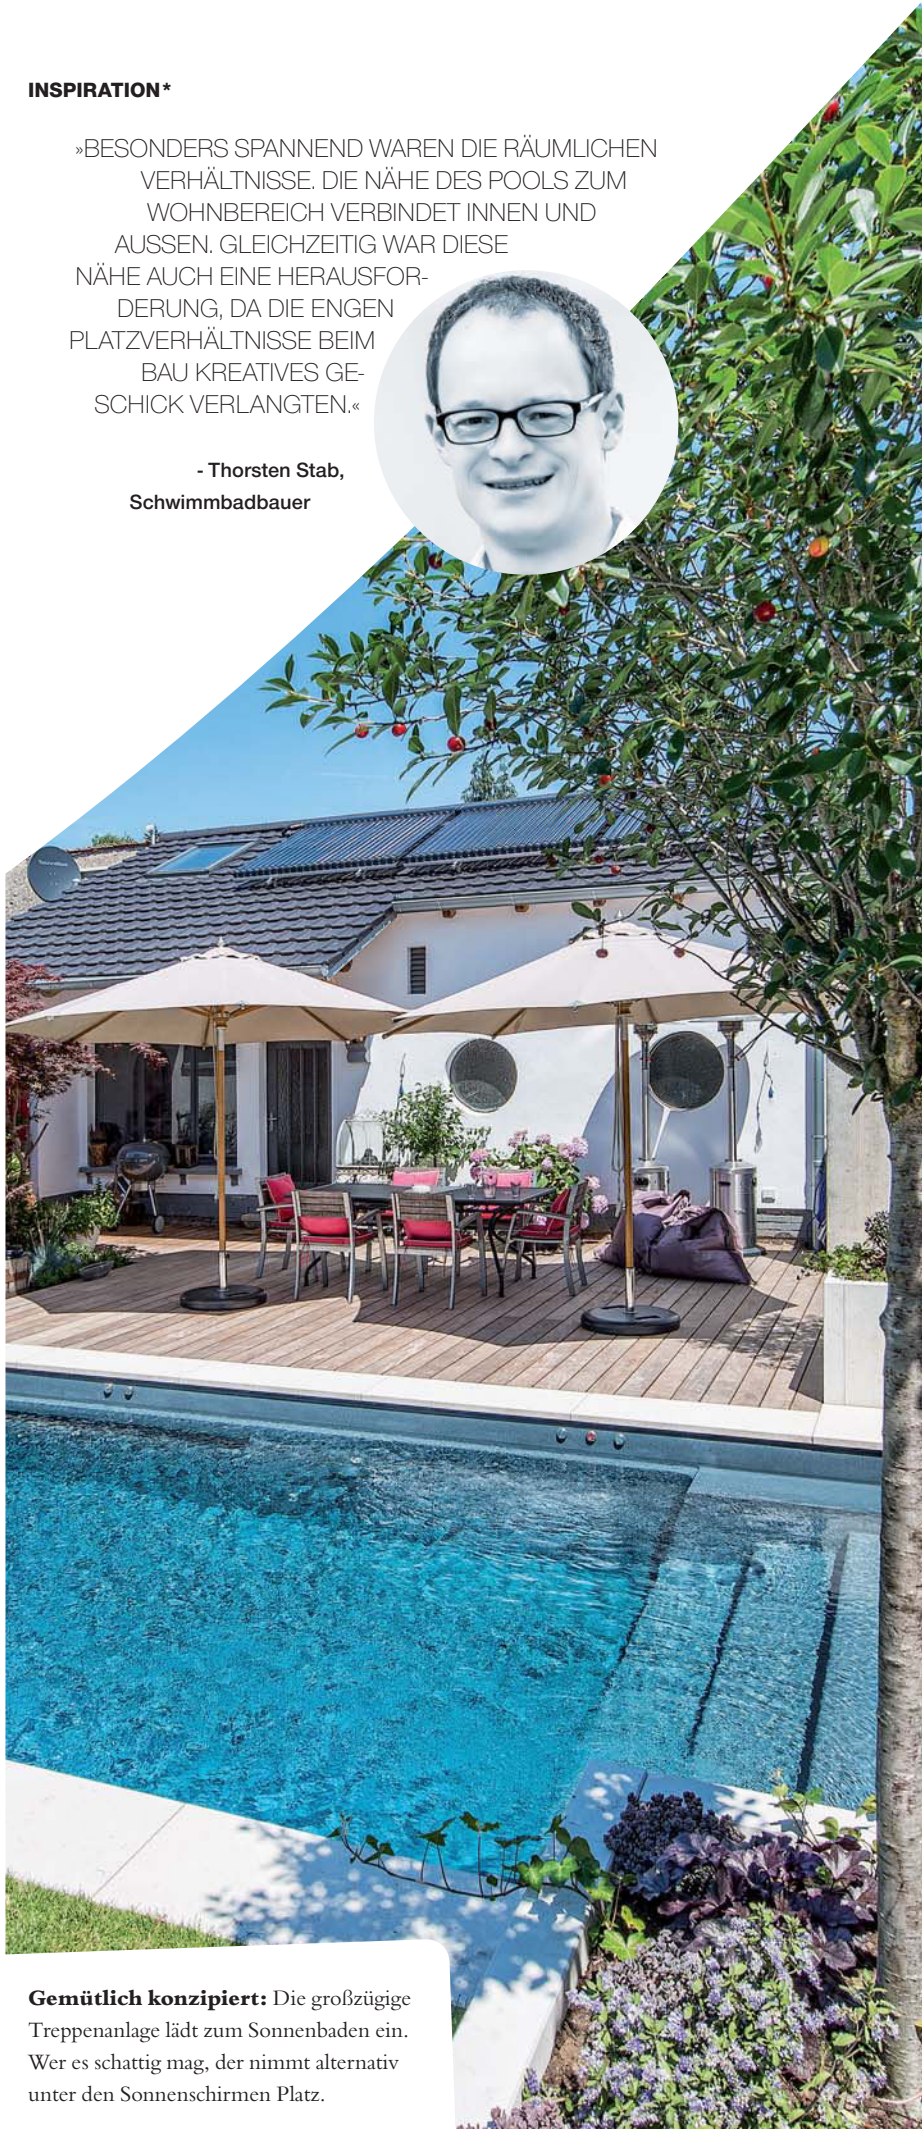

- Thorsten Stab,
Schwimmbadbauer

Gemütlich konzipiert: Die großzügige Treppenanlage lädt zum Sonnenbaden ein. Wer es schattig mag, der nimmt alternativ unter den Sonnenschirmen Platz.

IN KÜRZE Im Zuge der Kernsanierung dieses Wohnhauses in Aschaffenburg sollte auch der kompakte Pool im Garten ein frisches Make-Over erhalten. Das alte Schwimmbad aus Sichtbeton wich einem dunklen GFK-Becken mit modernster Pooltechnik und möglichst geringem Pflegeaufwand. Highlight sind neben der frischen Optik eine leistungsstärkere Gegenstromanlage für das tägliche Schwimmtraining und eine Massageanlage zur anschließenden Entspannung.